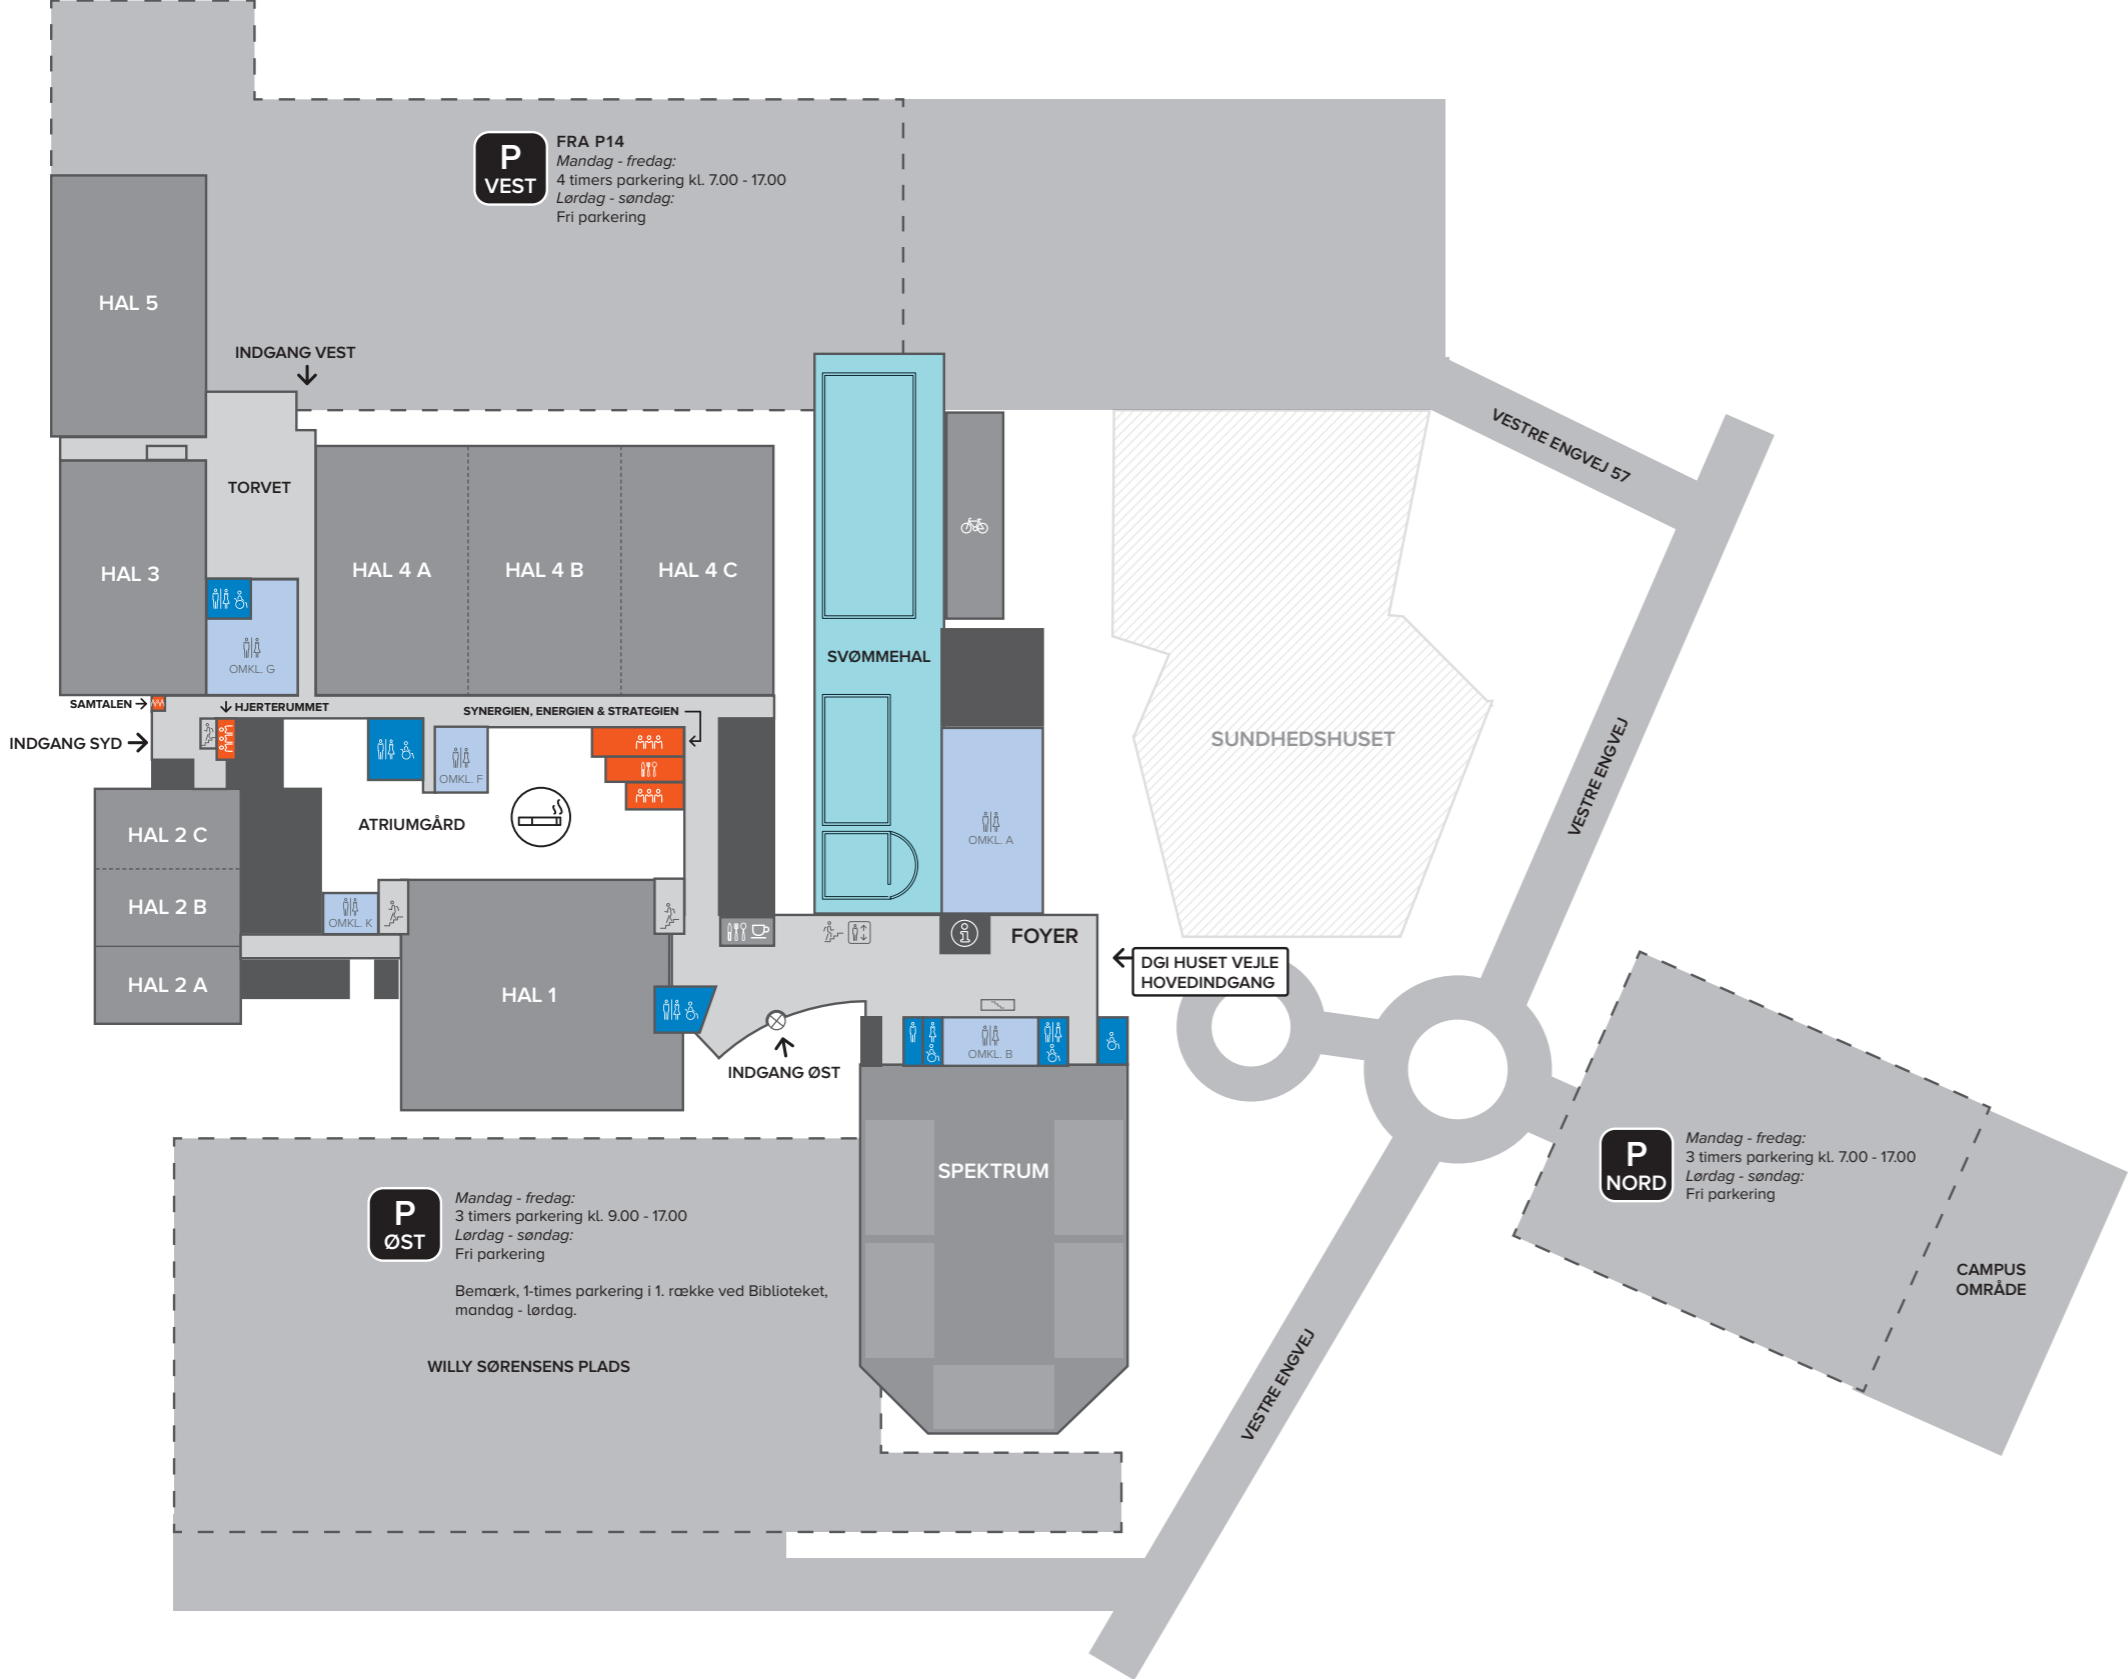

OVERSIGTSKORT

DGI Huset Vejle

FØRSTE SAL

KÆLDER

OMKLÆDNING TOILETTER MØDELOKALER